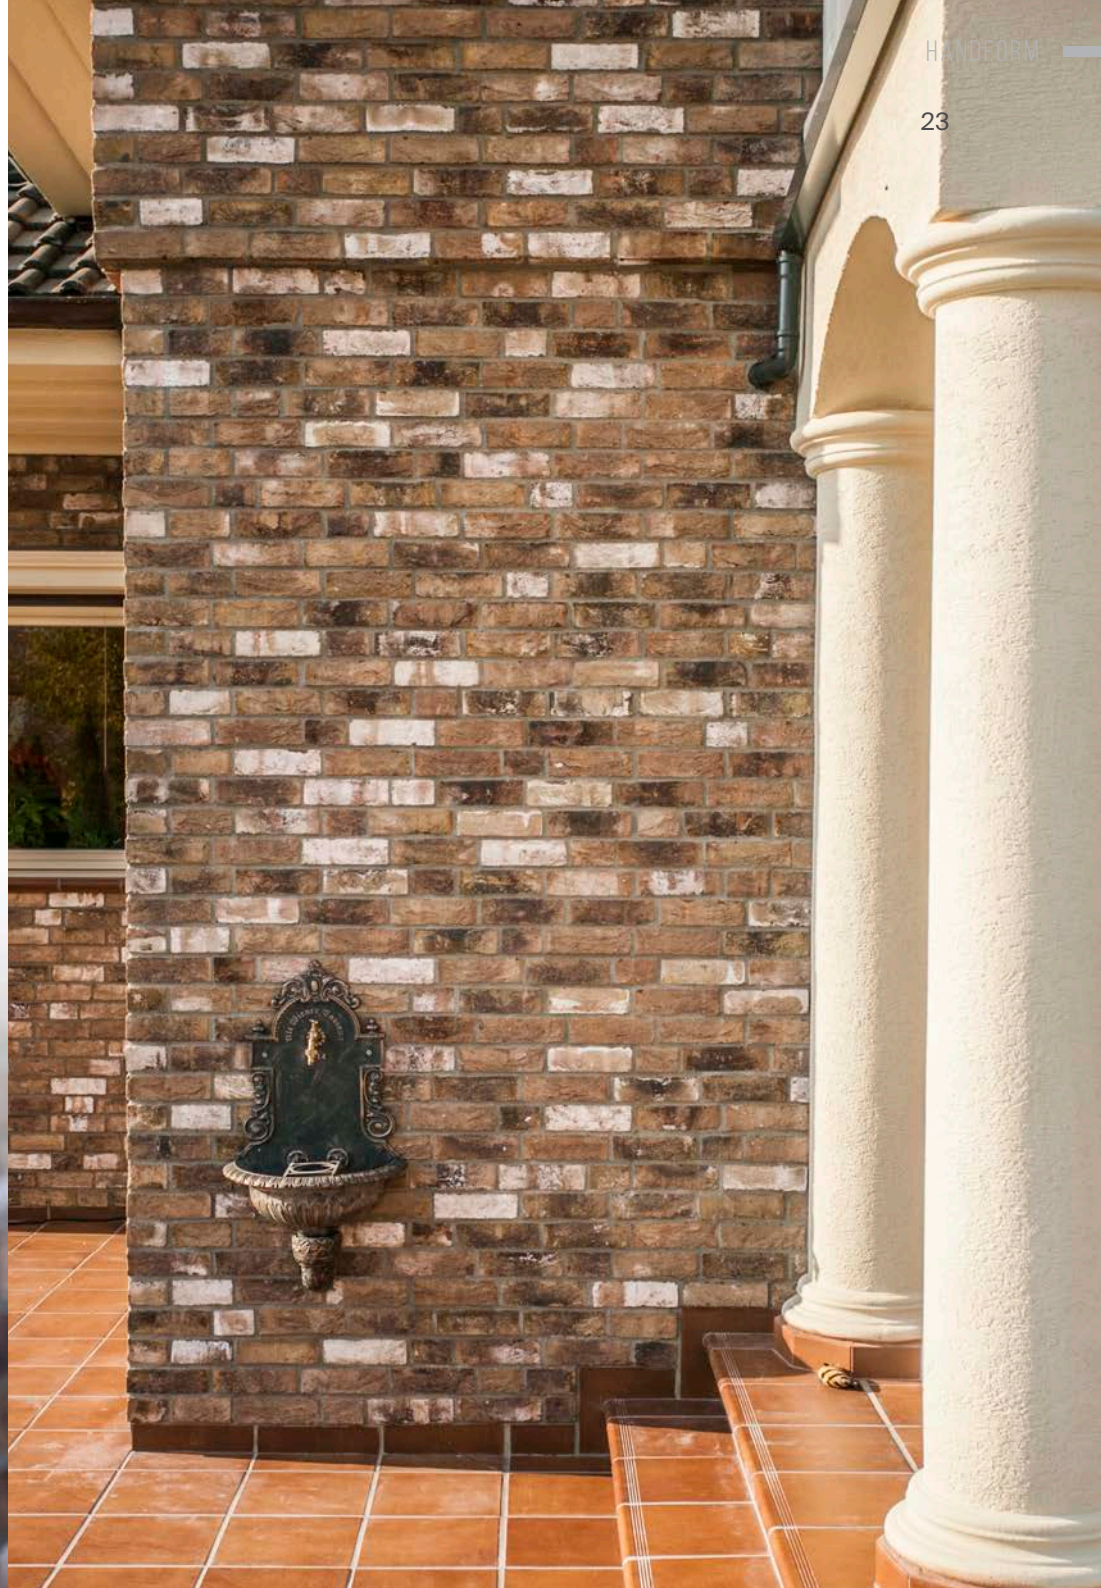

TAIGA

- ВОДОПОГЛОЩЕНИЕ
  10%
- МАРКА ПРОЧНОСТИ
  M200
- МОРОЗОСТОЙКОСТЬ
  F100
- 58 шт
  73 шт
- 215×100×65mm
  210×100×50mm