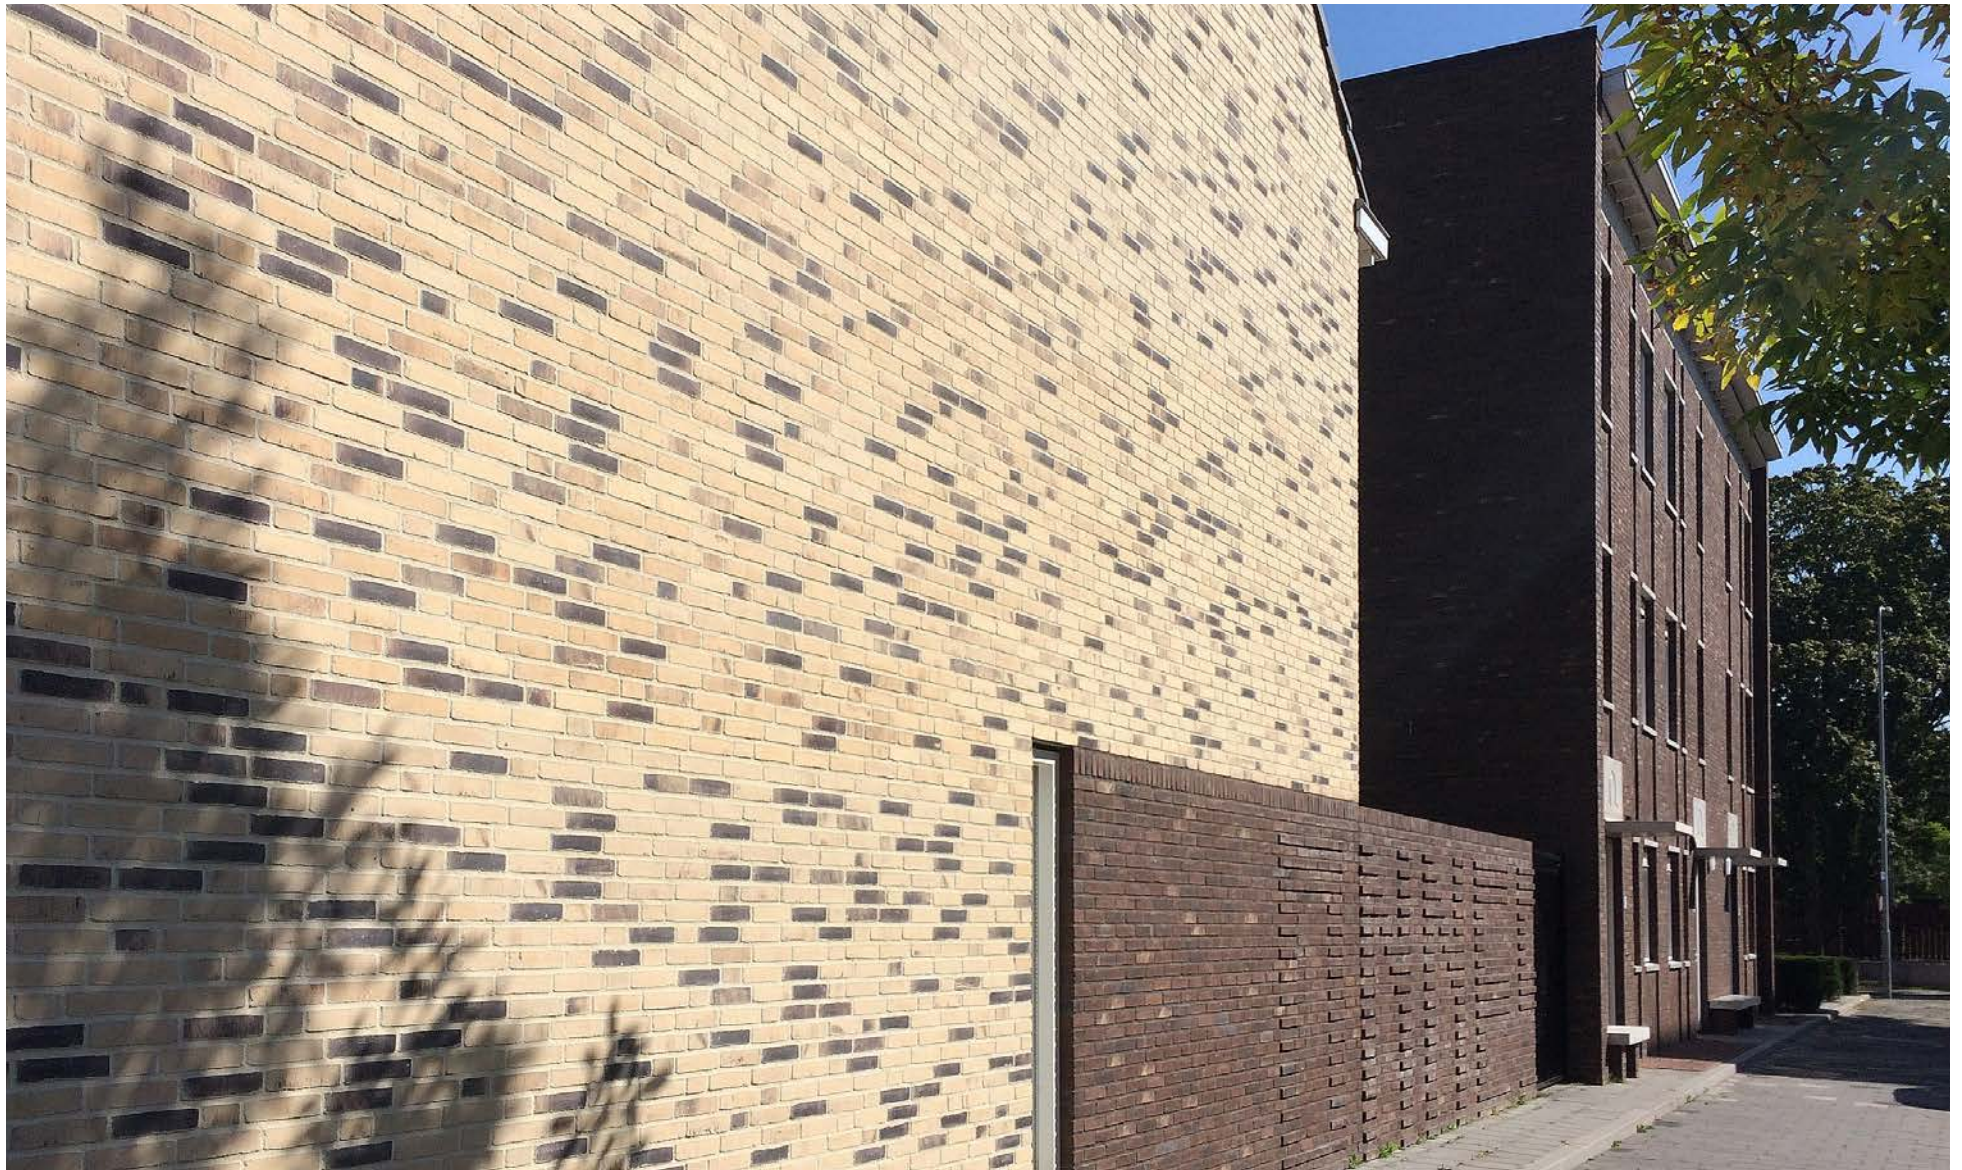

THAR

SARDONYX

ВОДОПОГЛОЩЕНИЕ
10%

МАРКА ПРОЧНОСТИ
М250

МОРОЗОСТОЙКОСТЬ
F100

58 шт
73 шт

215×100×65mm
210×100×50mm

ВОДОПОГЛОЩЕНИЕ
12%

МАРКА ПРОЧНОСТИ
М200

МОРОЗОСТОЙКОСТЬ
F100

58 шт
73 шт

215×100×65mm
210×100×50mm