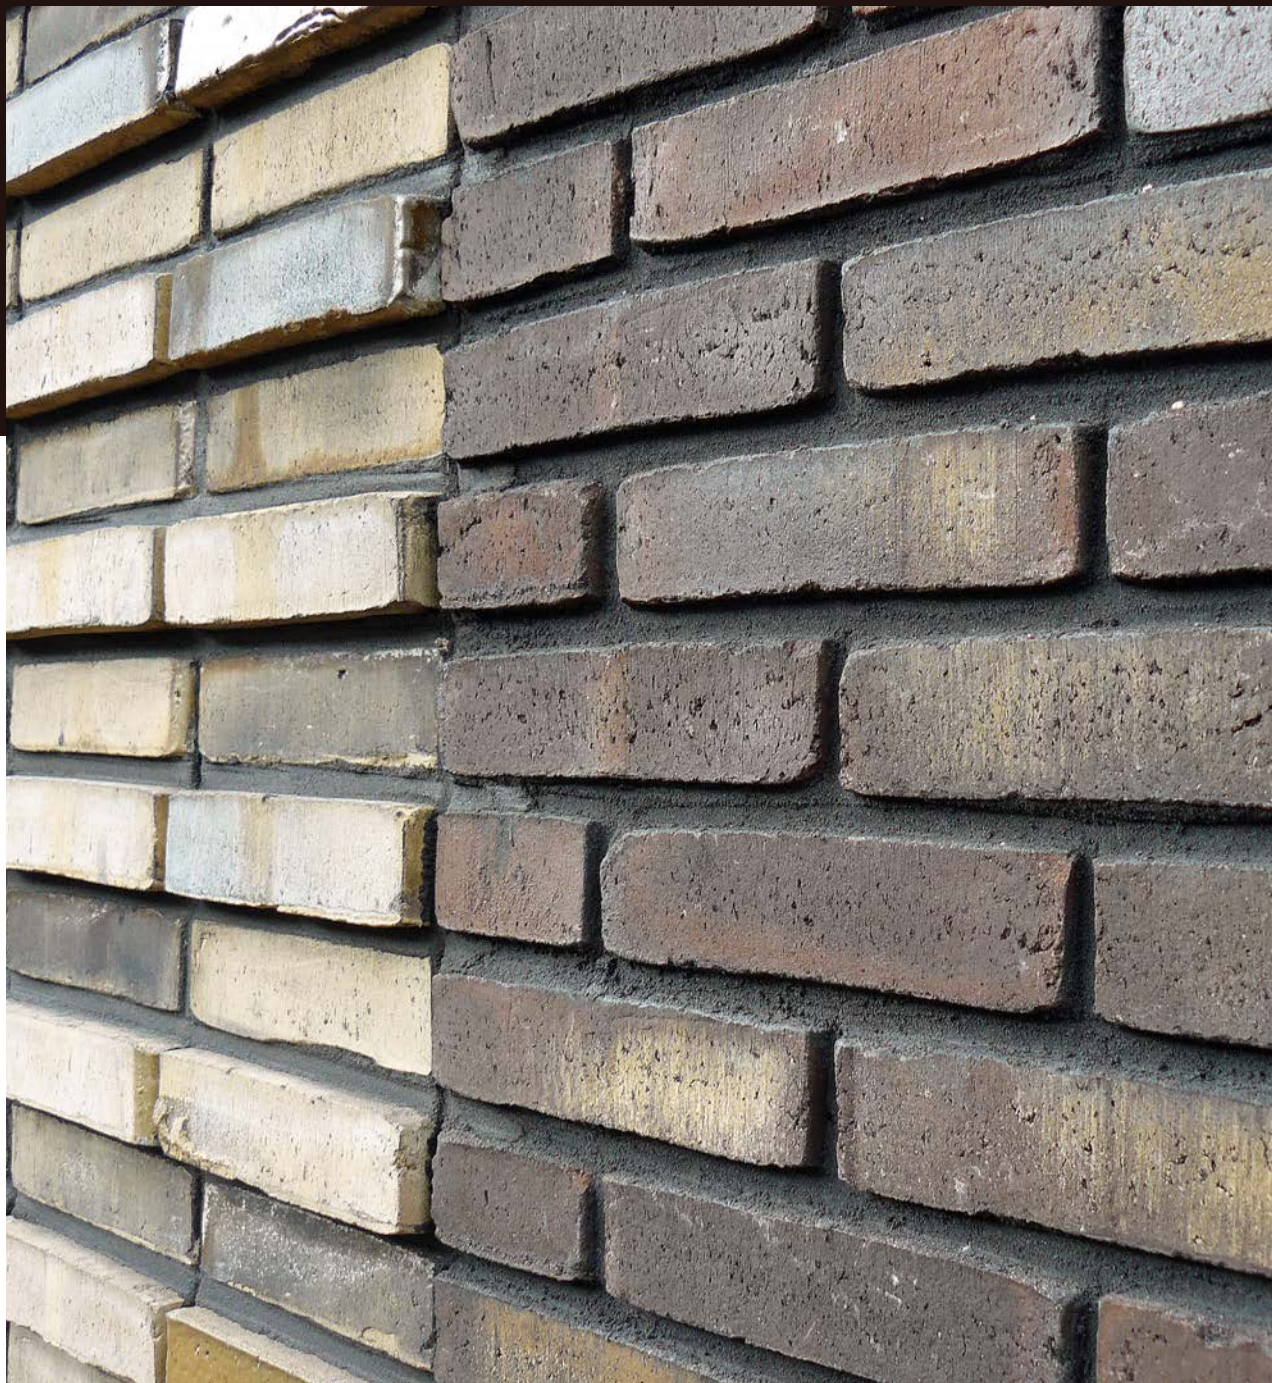

ТИП КИРПИЧА **TIGHEL BRIK**

TIGHEL BRIK —

ангобированный кирпич ручной формовки с идеально гладкой поверхностью. В процессе производства дополнительно обработан водой.