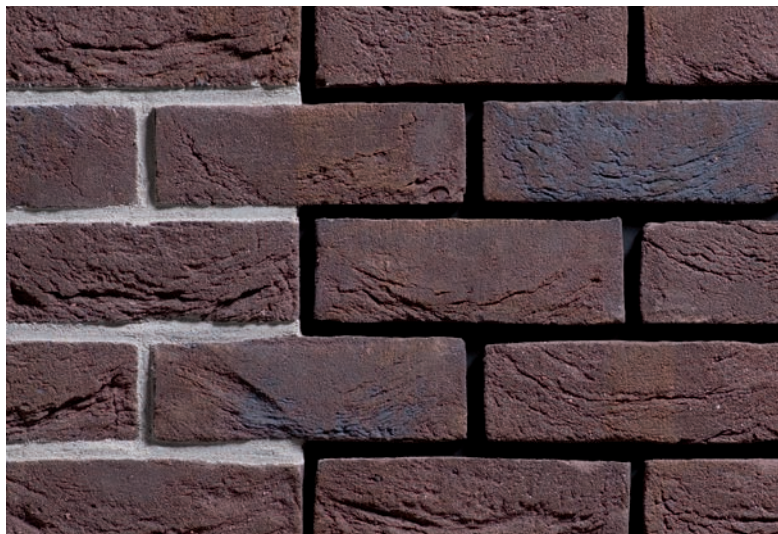

AMETIST

ВОДОПОГЛОЩЕНИЕ
10%

МАРКА ПРОЧНОСТИ
M175

МОРОЗОСТОЙКОСТЬ
F100

58 шт
73 шт

215×100×65mm
210×100×50mm