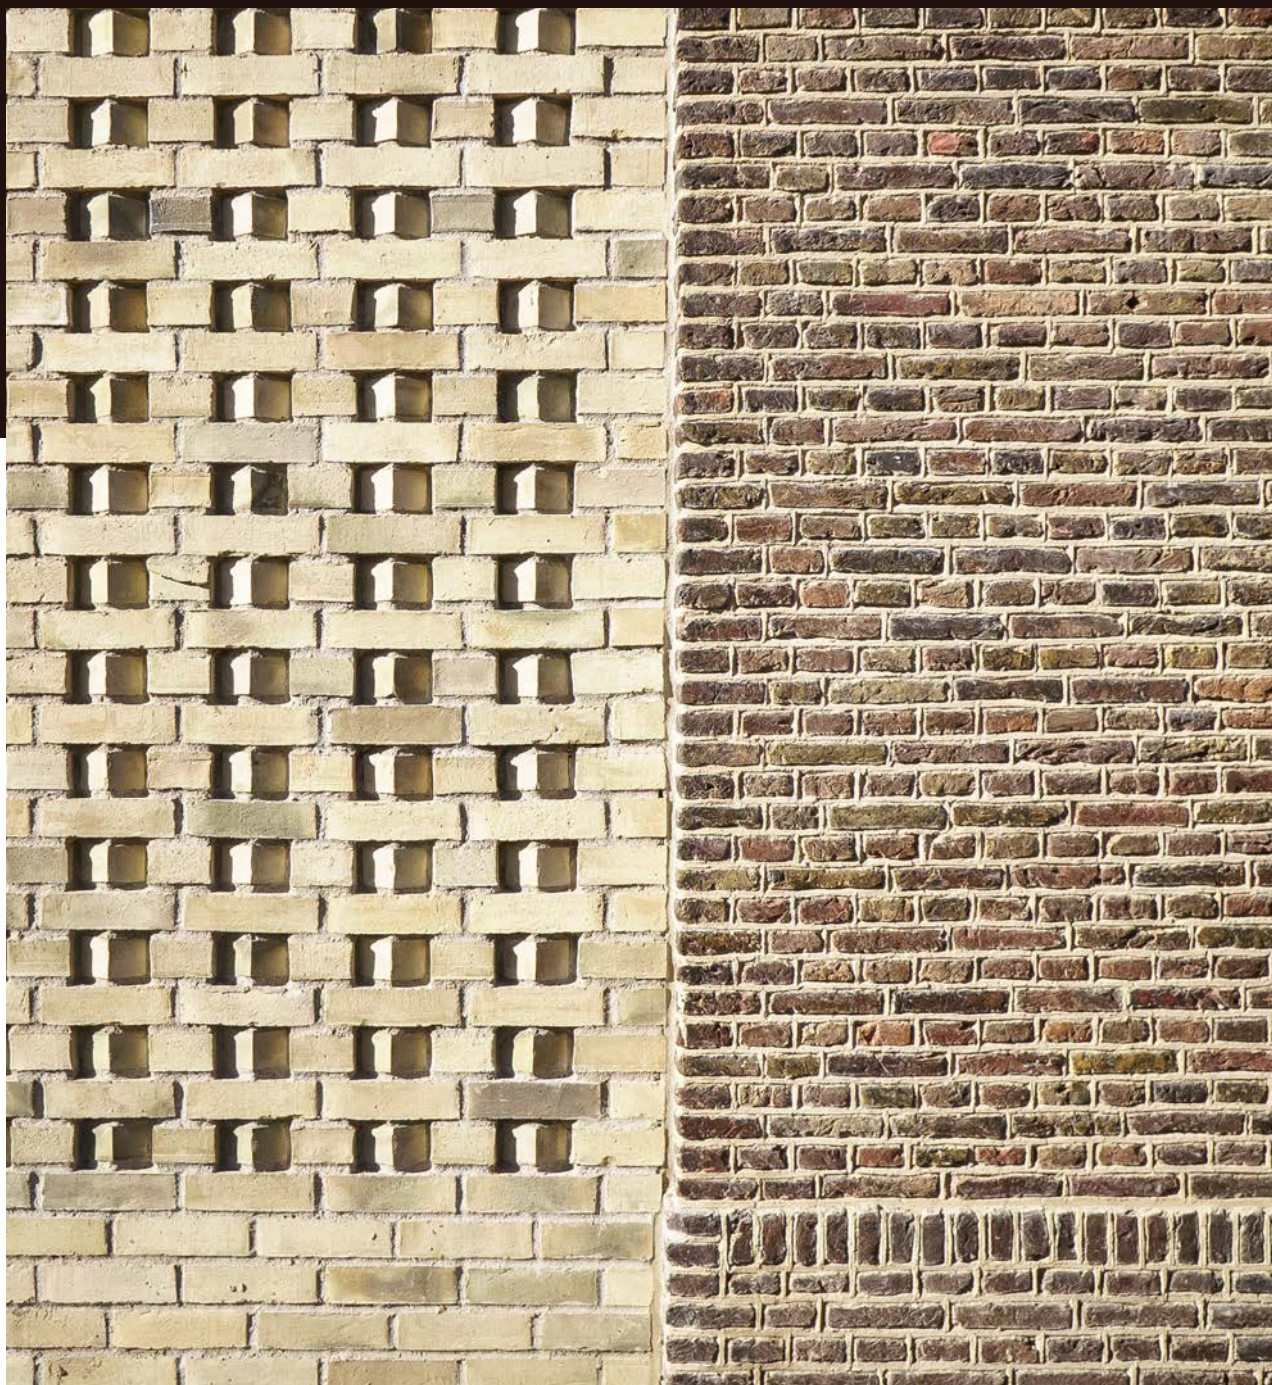

RETRO —

искусственно состаренный
кирпич ручной формовки
Handform в результате
применения барабанной
обработки и нанесения
цементного молочка