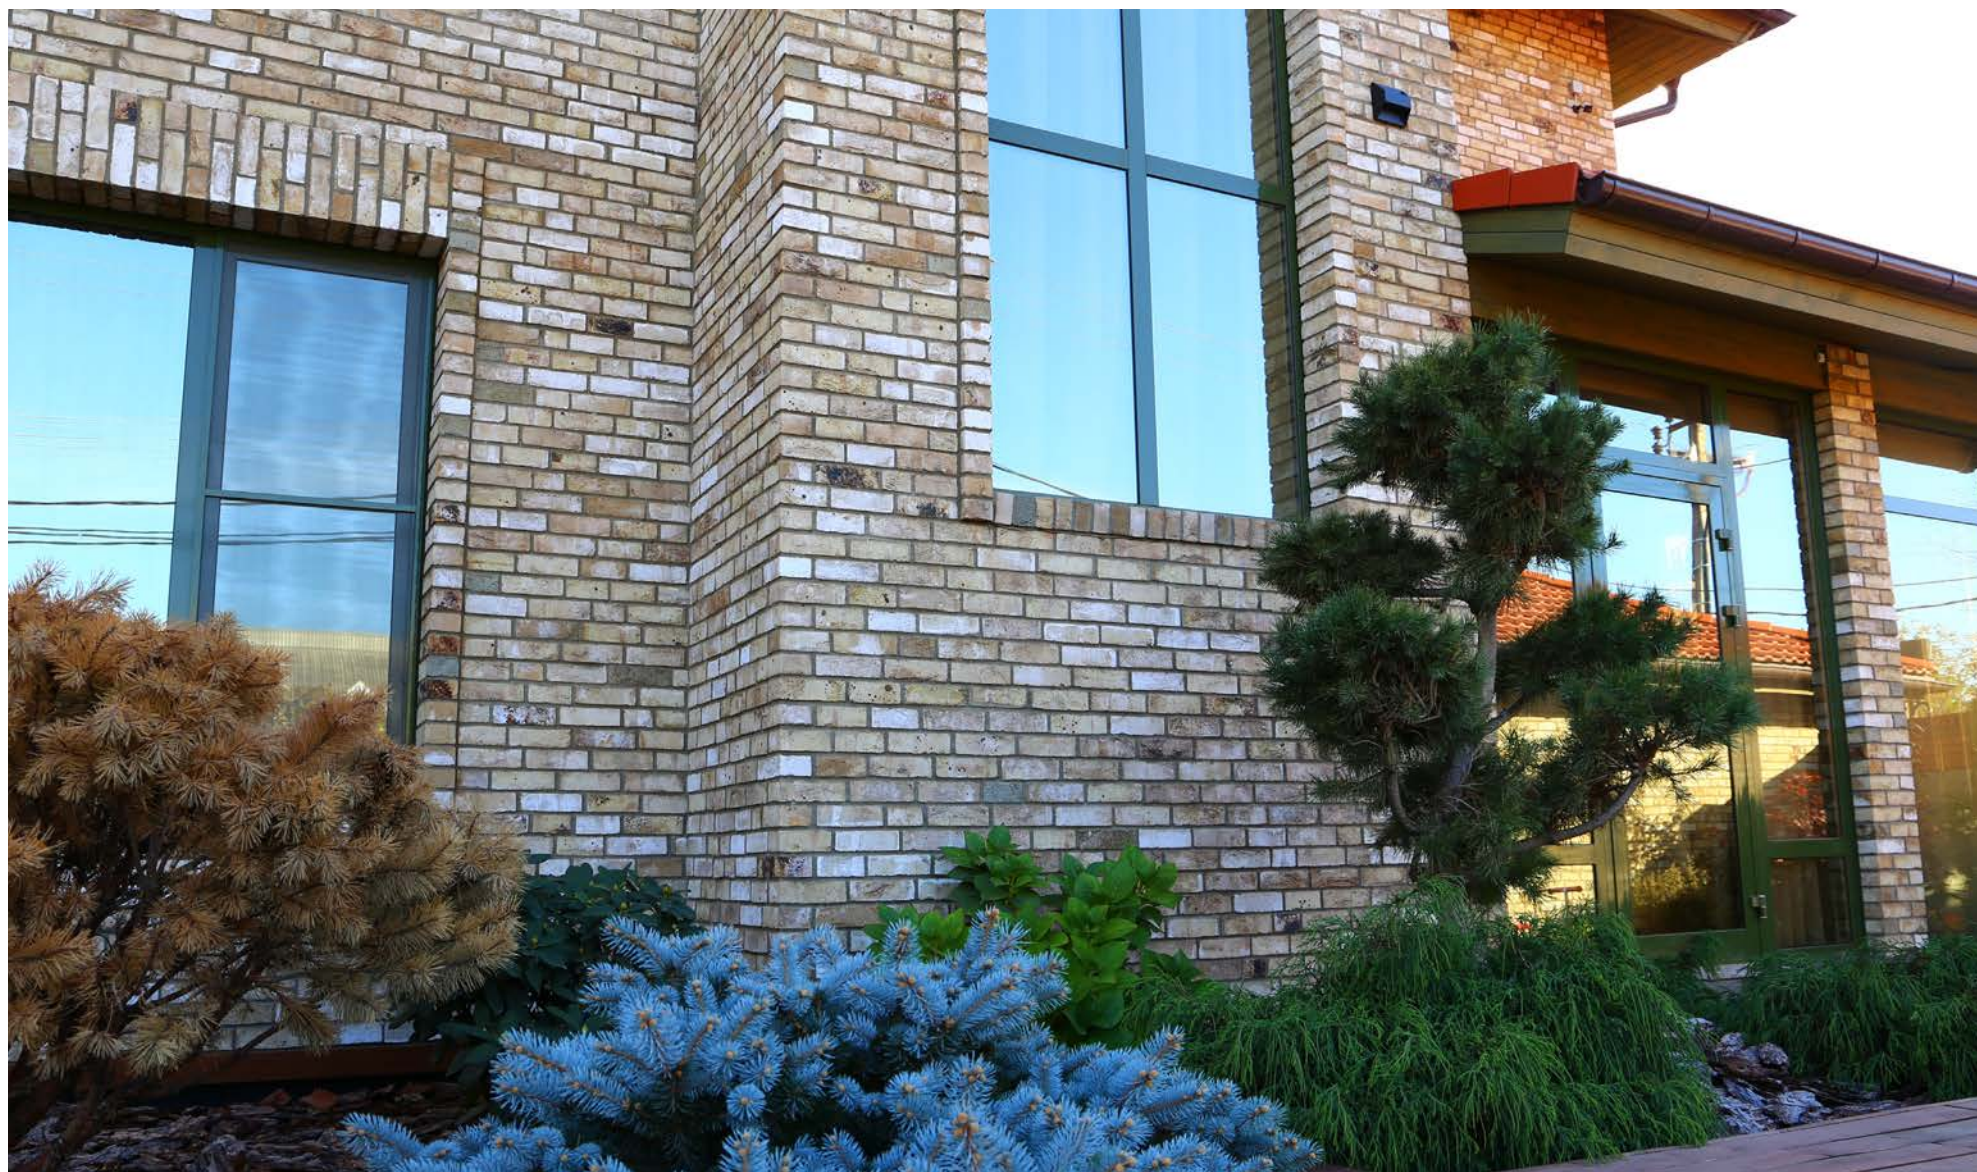

BARNSTEEN

CANYON

-  ВОДОПОГЛОЩЕНИЕ
10%
-  МАРКА ПРОЧНОСТИ
M175
-  МОРОЗОСТОЙКОСТЬ
F100
-  58 шт
73 шт
-  215×100×65mm
210×100×50mm

CANYON

MYSTIQUE

-  ВОДОПОГЛОЩЕНИЕ
10%
-  МАРКА ПРОЧНОСТИ
M175
-  МОРОЗОСТОЙКОСТЬ
F100
-  58 шт
73 шт
-  215×100×65mm
210×100×50mm