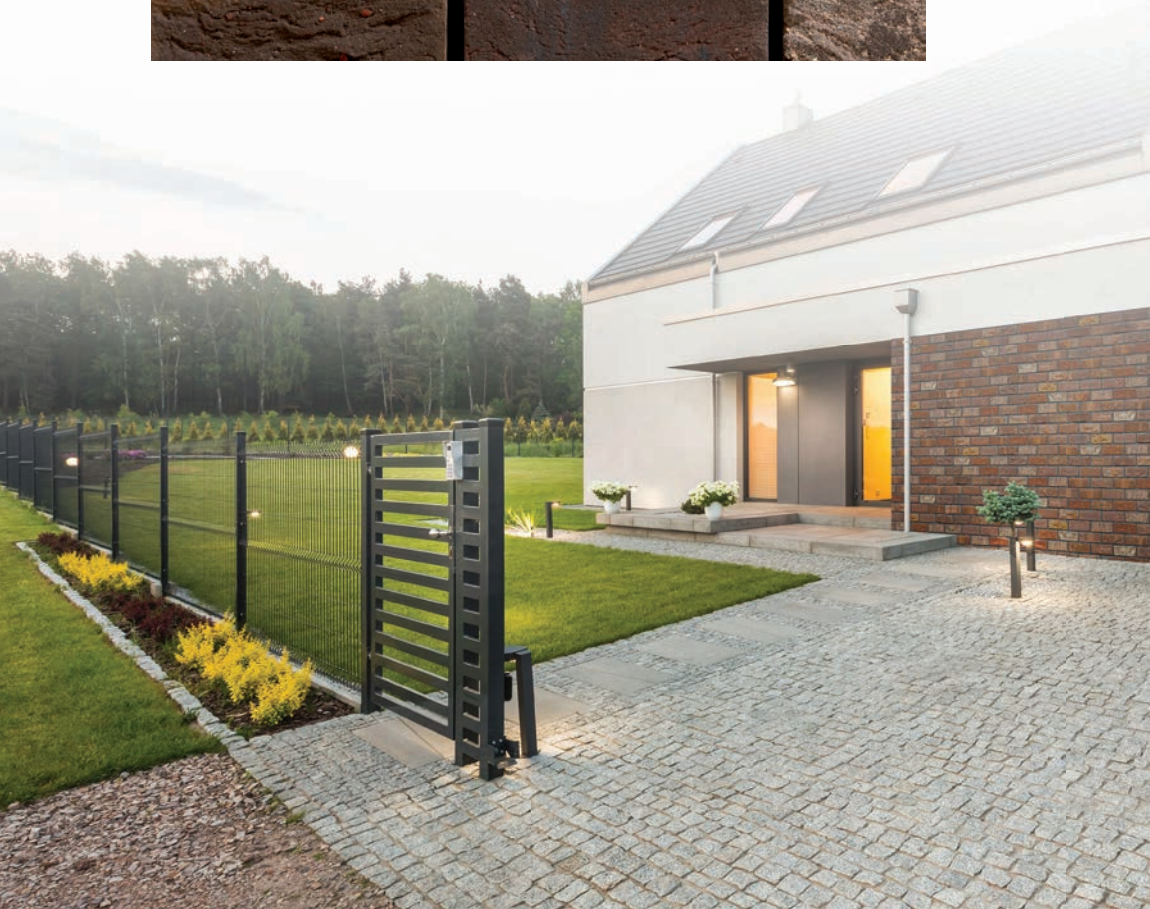

IMPERIAL

- ВОДОПОГЛОЩЕНИЕ
  10%
- МАРКА ПРОЧНОСТИ
  M175
- МОРОЗОУСТОЙЧИВОСТЬ
  F100
- 58 ШТ
  73 ШТ
- 215 × 100 × 65 mm
  210 × 100 × 50 mm