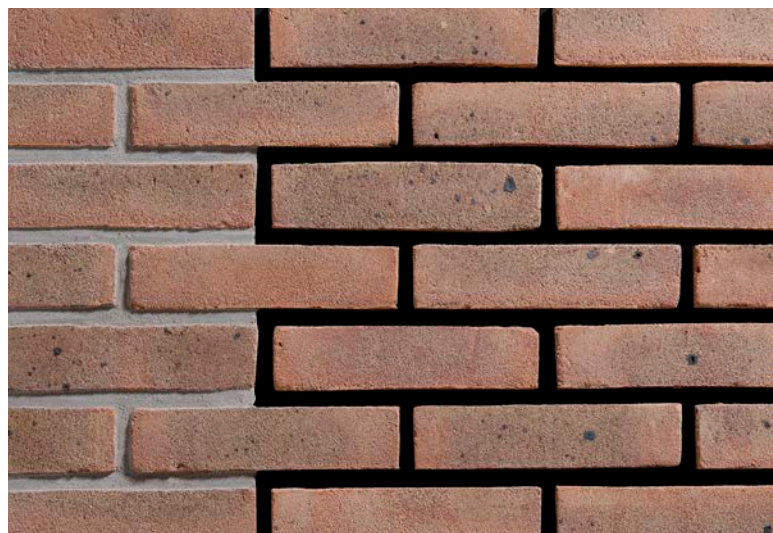

TANAMI

- ВОДОПОГЛОЩЕНИЕ 10%
- МАРКА ПРОЧНОСТИ M250
- МОРОЗОСТОЙКОСТЬ F100
- 58 шт
  73 шт
- 215×100×65mm
  210×100×50mm