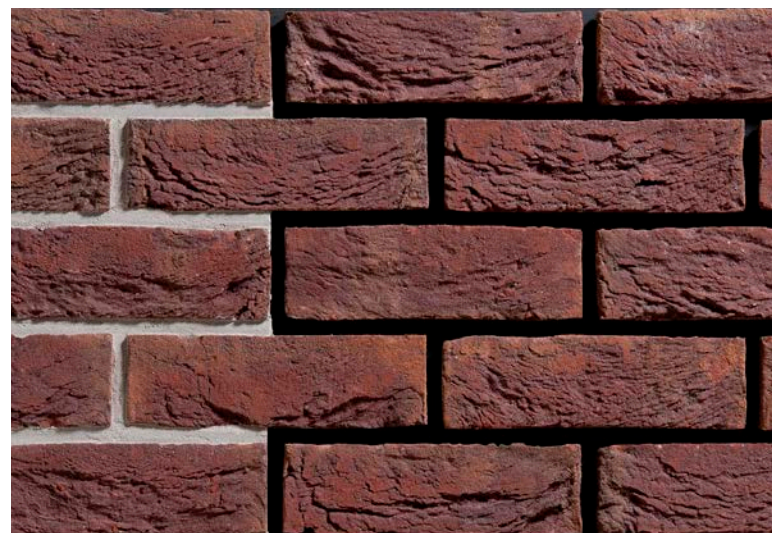

ВОДОПОГЛОЩЕНИЕ 10%
	МАРКА ПРОЧНОСТИ M200
	МОРОЗОСТОЙКОСТЬ F100
	58 шт 73 шт
	215×100×65mm 210×100×50mm