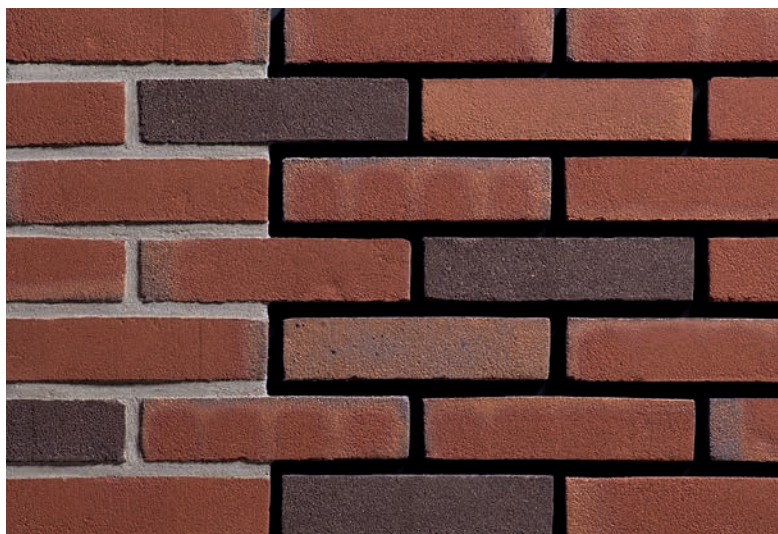

OEFFELT EXCLUSIEF